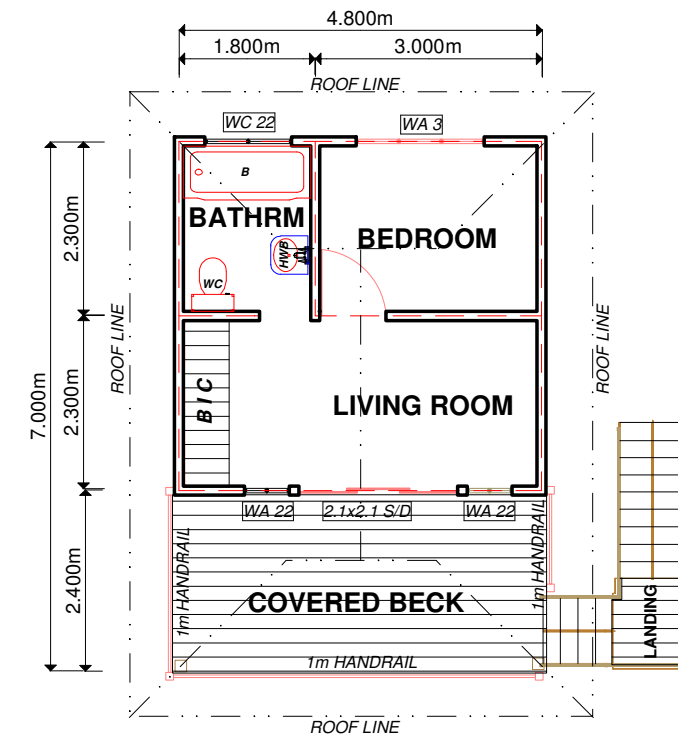

**NAMBI 3**

**SIZE 33.6m2**  
**PRIZE R**

**DETAILS**

**Levels 1**  
**Bedrooms 1**  
**Bathrooms 1**

**Open plan :**  
**Bedroom / Living**

**PLAN**  
**NAMBI 3**